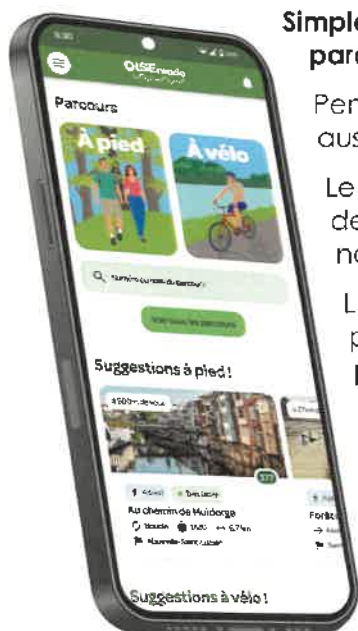

A Beauvais, le 7 novembre 2024

Objet : Promotion de la nouvelle application Oise rando

Madame la Maire, Monsieur le Maire,

Nous sommes heureux de vous informer de la sortie de la nouvelle application mobile « **Oise rando** », développée par Oise Tourisme, en étroite collaboration avec le Conseil départemental de l'Oise.

**Simple d'utilisation, légère et gratuite**, « Oise rando » référence **+ de 350 parcours de randonnées à pied ou à vélo**, sur l'ensemble du département.

Pensée pour faciliter la découverte des itinéraires de l'Oise, elle s'adresse aussi bien aux randonneurs débutants qu'aux plus expérimentés.

Le **GPS intégré** guide les utilisateurs jusqu'au point de départ et tout au long de leur randonnée, avec des indications visuelles et sonores, assurant une navigation sans faille.

L'application fournit toutes les **informations pratiques** nécessaires pour préparer ses sorties : présence d'un **parking** au départ, d'une **aire de pique-nique** sur le parcours, départ possible **depuis une gare** ou praticable **avec une poussette**...

Des **thématiques de balades** sont également proposées pour coller aux envies du moment des utilisateurs : au fil de l'eau, en forêt, panoramas ou encore top avec les enfants !

De plus, les **points d'intérêt touristique** présents sur chaque itinéraire sont mis en avant, permettant aux utilisateurs de découvrir les richesses locales.